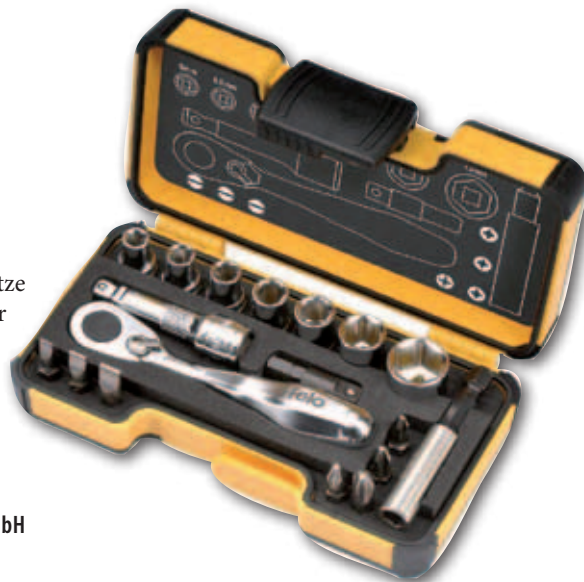

Werkzeug

Zehn auf einen Streich

Gleich zehn neue Ratschen-Werkzeugsätze vermeldet die Felo-Werkzeugfabrik Holland-Letz GmbH aus dem hessischen Neustadt und betont deren unterschiedliche, weil anwendungsspezifische Bestückung. Zum einen geht es um so genannte R-GO-Werkzeugsätze mit Ratschen, deren Griffe besonders ergonomisch gestaltet sein sollen; ihr Rückdrehwinkel beträgt fünf Grad. Zum anderen handelt es sich

um so genannte XS-Werkzeugsätze mit Mini-Ratsche. Ausgelegt für beengte räumliche Verhältnisse, beträgt der Rückdrehwinkel hier sechs Grad. Verlängerungen erlauben einen Auslenkwinkel von plus/minus 15 Grad.

Felo-Werkzeugfabrik Holland-Letz GmbH
www.felo.com